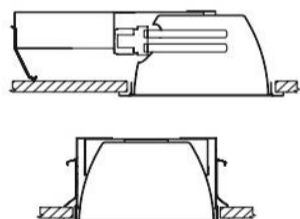

Montaje

D-230

D-265

D-195