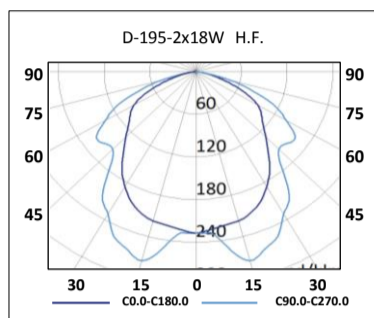

## DOWNLIGHT EMPOTRABLE

D-195

D-230

D-265

D-195

D-230

D-265

<b>Montaje</b>	Empotrado.
<b>Lámparas</b>	TC-D / TC-DEL / TC-TEL   
<b>Sistema óptico</b>	Reflector aluminio brillante.
<b>Distribución luminosa</b>	Directa.
<b>Equipo eléctrico</b>	A.F.: Reactancia magnética + arrancador + condensador corrector del factor de potencia. PF>0,95 H.F.: Equipo de control electrónico (EEI=A2). Bajo consulta, equipo de control electrónico regulable (EEI=A1 1-10V o DALI).
<b>Materiales</b>	Cuerpo: Acero galvanizado de 0,6mm. Reflector: Aluminio anodizado brillante.
<b>Acabado</b>	Color blanco RAL 9003.