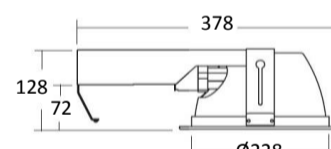

Montaje

D-195

Corte techo

D-230

D-265

BAJO CONSULTA

CODIGO	REFERENCIA	Kg.	Potencia	Lámpara	Portalámparas	Especificaciones
--------	------------	-----	----------	---------	---------------	------------------

CODIGO	REFERENCIA	Kg.	Potencia	Lámpara	Portalámparas	Especificaciones
			W			
0321002126	D-195-1x26W 230V. A.F.	(1,5)	26	TC-D	GX24d	Downlight empotrada, reflector aluminio anodizado brillante.
0321002218	D-195-2x18W 230V. A.F.	(1,8)	36	TC-D	GX24d	Downlight empotrada, reflector aluminio anodizado brillante.
0321002226	D-195-2x26W 230V. A.F.	(2,0)	52	TC-D	GX24d	Downlight empotrada, reflector aluminio anodizado brillante.
0321003113	D-195-1x13W H.F.	(1,1)	13	TC-DEL	G24q	Downlight empotrada, reflector aluminio anodizado brillante.
0321003118	D-195-1x18W H.F.	(1,1)	18	TC-DEL	G24q	Downlight empotrada, reflector aluminio anodizado brillante.
0321003126	D-195-1x26W H.F.	(1,1)	26	TC-DEL	G24q	Downlight empotrada, reflector aluminio anodizado brillante.
0321003213	D-195-2x13W H.F.	(1,3)	26	TC-DEL	G24q	Downlight empotrada, reflector aluminio anodizado brillante.
0321003218	D-195-2x18W H.F.	(1,3)	36	TC-DEL	G24q	Downlight empotrada, reflector aluminio anodizado brillante.
0321003226	D-195-2x26W H.F.	(1,3)	52	TC-DEL	G24q	Downlight empotrada, reflector aluminio anodizado brillante.
0321008132	D-230-1x32W H.F.	(1,3)	32	TC-TEL	GX24q	Downlight empotrada, reflector aluminio anodizado brillante.
0321008142	D-230-1x42W H.F.	(1,3)	42	TC-TEL	GX24q	Downlight empotrada, reflector aluminio anodizado brillante.
03210032262	D-230-2x26W H.F.	(1,3)	52	TC-DEL	G24q	Downlight empotrada, reflector aluminio anodizado brillante.
0321003232	D-230-2x32W H.F.	(1,4)	64	TC-TEL	GX24q	Downlight empotrada, reflector aluminio anodizado brillante.
03210032263	D-265-2x26W H.F.	(1,6)	52	TC-DEL	G24q	Downlight empotrada, reflector aluminio anodizado brillante.