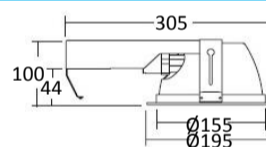

Corte techo