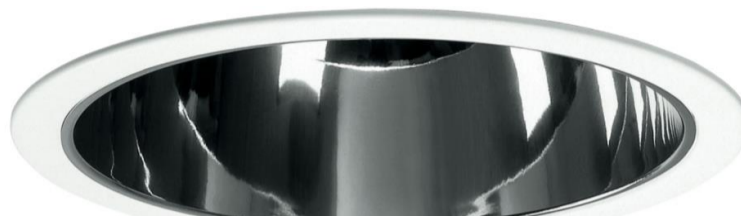

## DOWNLIGHT EMPOTRABLE

D-195

D-230

D-265

D-195

D-230

D-265

<b>Montaje</b>	Empotrado.
<b>Lámparas</b>	TC-D / TC-DEL / TC-TEL   
<b>Sistema óptico</b>	Reflector aluminio brillante.
<b>Distribución luminosa</b>	Directa.
<b>Equipo eléctrico</b>	A.F.: Reactancia magnética + arrancador + condensador corrector del factor de potencia. PF>0,95 H.F.: Equipo de control electrónico (EEI=A2). Bajo consulta, equipo de control electrónico regulable (EEI=A1 1-10V o DALI).
<b>Materiales</b>	Cuerpo: Acero galvanizado de 0,6mm. Reflector: Aluminio anodizado brillante.
<b>Acabado</b>	Color blanco RAL 9003.