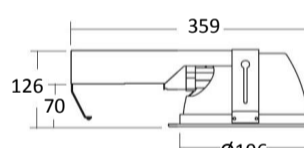

Montaje

D-195

Corte techo

D-230

D-265

BAJO CONSULTA

CODIGO	REFERENCIA	Kg.	Potencia	Lámpara	Portalámparas	Especificaciones
--------	------------	-----	----------	---------	---------------	------------------

CODIGO	REFERENCIA	Kg.	Potencia	Lámpara	Portalámparas	Especificaciones
			W			
0321002126	D-195-1x26W 230V. A.F.	(1,5)	26	TC-D	GX24d	Downlight empotrada, reflector aluminio anodizado brillante.
0321002218	D-195-2x18W 230V. A.F.	(1,8)	36	TC-D	GX24d	Downlight empotrada, reflector aluminio anodizado brillante.
0321002226	D-195-2x26W 230V. A.F.	(2,0)	52	TC-D	GX24d	Downlight empotrada, reflector aluminio anodizado brillante.
0321003113	D-195-1x13W H.F.	(1,1)	13	TC-DEL	G24q	Downlight empotrada, reflector aluminio anodizado brillante.
0321003118	D-195-1x18W H.F.	(1,1)	18	TC-DEL	G24q	Downlight empotrada, reflector aluminio anodizado brillante.
0321003126	D-195-1x26W H.F.	(1,1)	26	TC-DEL	G24q	Downlight empotrada, reflector aluminio anodizado brillante.
0321003213	D-195-2x13W H.F.	(1,3)	26	TC-DEL	G24q	Downlight empotrada, reflector aluminio anodizado brillante.
0321003218	D-195-2x18W H.F.	(1,3)	36	TC-DEL	G24q	Downlight empotrada, reflector aluminio anodizado brillante.
0321003226	D-195-2x26W H.F.	(1,3)	52	TC-DEL	G24q	Downlight empotrada, reflector aluminio anodizado brillante.
0321008132	D-230-1x32W H.F.	(1,3)	32	TC-TEL	GX24q	Downlight empotrada, reflector aluminio anodizado brillante.
0321008142	D-230-1x42W H.F.	(1,3)	42	TC-TEL	GX24q	Downlight empotrada, reflector aluminio anodizado brillante.
03210032262	D-230-2x26W H.F.	(1,3)	52	TC-DEL	G24q	Downlight empotrada, reflector aluminio anodizado brillante.
0321003232	D-230-2x32W H.F.	(1,4)	64	TC-TEL	GX24q	Downlight empotrada, reflector aluminio anodizado brillante.
03210032263	D-265-2x26W H.F.	(1,6)	52	TC-DEL	G24q	Downlight empotrada, reflector aluminio anodizado brillante.