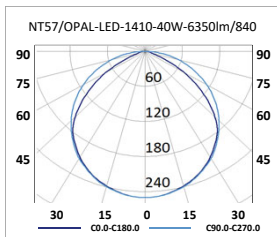

ADOSABLES - SUSPENDIDAS • LED

POSIBILIDAD DE MONTAJE INDIVIDUAL Y FORMANDO LINEAS CONTINUAS

ADOSABLE LED NT57/OPAL-LED

NT57/OPAL-LED
Perfil aluminio (58x68)

Montaje	Adosado.	 <p>Sensor</p>
Fuente de luz	LED 	
Sistema óptico	Difusor opal. 4000K (estándar). Opción 3000K y 5000K.	
Distribución luminosa	Directa.	
Equipo eléctrico	Equipo de control electrónico (EEI=A++). PF>0,95 TRIDONIC. Posibilidad de incorporar equipo de control electrónico regulable (DALI), sensor presencia y sensor luminosidad y/o Kit de emergencia (1 hora).	
Materiales	Cuerpo: Perfil de aluminio extruido. Difusor: Material termoplástico opalino.	
Acabado	Cuerpo: Color blanco RAL 9003. Bajo consulta, RAL 9006, RAL 9005.	
Beneficios	Luminaria LED con equipo de control electrónico integrado. Garantía tecnológica. Óptima curva de iluminación, iluminación homogénea en todo el área de proyección. Bajo consumo y alta eficiencia. Larga vida de trabajo >50.000 horas. No precisa mantenimiento. Cuidadosa con el medio ambiente, no contiene mercurio.	

9000 Im
150 Im/W
80 Ra

NT57/OPAL-LED-570: 570
NT57/OPAL-LED-1130: 1130
NT57/OPAL-LED-1410: 1410

CODIGO	REFERENCIA	Kg.	Flujo Luminoso lm	Potencia W	Eficiencia Módulo LED + Driver lm/W	Temperatura de color CCT (K)	Sensor de luz + detector pres.	Regulación DALI	Emergencia MC-1
N57211K8B	LED NT57/OPAL-LED-570-16W-2540lm/840	(1,8)	2540	16	159	4000	✓	✓	✓
N57213K6B	LED NT57/OPAL-LED-570-24W-3600lm/840	(1,8)	3600	24	150	4000	✓	✓	✓
N57313K6B	LED NT57/OPAL-LED-1130-32W-5080lm/840	(2,8)	5080	32	159	4000	✓	✓	✓
N57317K2B	LED NT57/OPAL-LED-1130-48W-7200lm/840	(2,8)	7200	48	150	4000	✓	✓	✓
N57414K5B	LED NT57/OPAL-LED-1410-40W-6350lm/840	(3,3)	6350	40	159	4000	✓	✓	✓
N57419K0B	LED NT57/OPAL-LED-1410-60W-9000lm/840	(3,3)	9000	60	150	4000	✓	✓	✓
15620002	ACC. SET DE SUSPENSION (2 PIEZAS)	-	-	-	-	-	-	-	-