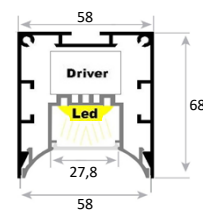

ADOSABLES - SUSPENDIDAS • LED

POSIBILIDAD DE MONTAJE INDIVIDUAL Y FORMANDO LINEAS CONTINUAS

ADOSABLE LED NT57/OPAL-LED

NT57/OPAL-LED
Perfil aluminio (58x68)

Montaje	Adosado.	 <p>Sensor</p>
Fuente de luz	LED 	
Sistema óptico	Difusor opal. 4000K (estándar). Opción 3000K y 5000K.	
Distribución luminosa	Directa.	
Equipo eléctrico	Equipo de control electrónico (EEI=A++). PF>0,95 TRIDONIC. Posibilidad de incorporar equipo de control electrónico regulable (DALI), sensor presencia y sensor luminosidad y/o Kit de emergencia (1 hora).	
Materiales	Cuerpo: Perfil de aluminio extruido. Difusor: Material termoplástico opalino.	
Acabado	Cuerpo: Color blanco RAL 9003. Bajo consulta, RAL 9006, RAL 9005.	
Beneficios	Luminaria LED con equipo de control electrónico integrado. Garantía tecnológica. Óptima curva de iluminación, iluminación homogénea en todo el área de proyección. Bajo consumo y alta eficiencia. Larga vida de trabajo >50.000 horas. No precisa mantenimiento. Cuidadosa con el medio ambiente, no contiene mercurio.	

9000 Im
150 Im/W
80 Ra

NT57/OPAL-LED-570: 570
NT57/OPAL-LED-1130: 1130
NT57/OPAL-LED-1410: 1410

CODIGO	REFERENCIA	Kg.	Flujo Luminoso lm	Potencia W	Eficiencia Módulo LED + Driver lm/W	Temperatura de color CCT (K)	Sensor de luz + detector pres.	Regulación DALI	Emergencia MC-1
N57211K8B	LED NT57/OPAL-LED-570-16W-2540lm/840	(1,8)	2540	16	159	4000	✓	✓	✓
N57213K6B	LED NT57/OPAL-LED-570-24W-3600lm/840	(1,8)	3600	24	150	4000	✓	✓	✓
N57313K6B	LED NT57/OPAL-LED-1130-32W-5080lm/840	(2,8)	5080	32	159	4000	✓	✓	✓
N57317K2B	LED NT57/OPAL-LED-1130-48W-7200lm/840	(2,8)	7200	48	150	4000	✓	✓	✓
N57414K5B	LED NT57/OPAL-LED-1410-40W-6350lm/840	(3,3)	6350	40	159	4000	✓	✓	✓
N57419K0B	LED NT57/OPAL-LED-1410-60W-9000lm/840	(3,3)	9000	60	150	4000	✓	✓	✓
15620002	ACC. SET DE SUSPENSION (2 PIEZAS)	-	-	-	-	-	-	-	-

Tapas y uniones incluidas. Otras medidas, bajo consulta.

3000K y 5000K, bajo consulta.

* Sensor luz + presencia controla hasta 10 luminarias.