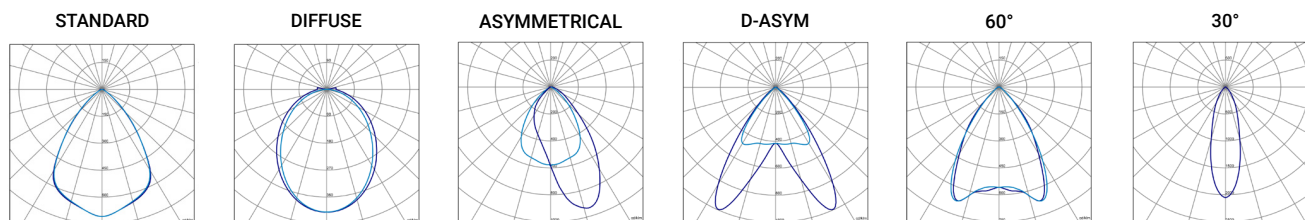

Surface finish: White color RAL 9003.

Available, grey RAL 9006, black RAL 9005.

Detalle de óptica/Lens detail

BAJO CONSULTA/UNDER REQUEST

TUNABLE WHITE

ESTANDAR/STANDARD

5 AÑOS / 5 YEARS
 220-240V / 50-60Hz
 IP 40
 IK 02
 CLASE I / CLASS I
 50.000h / L80B10
 -20° / +35°
 CRI 80