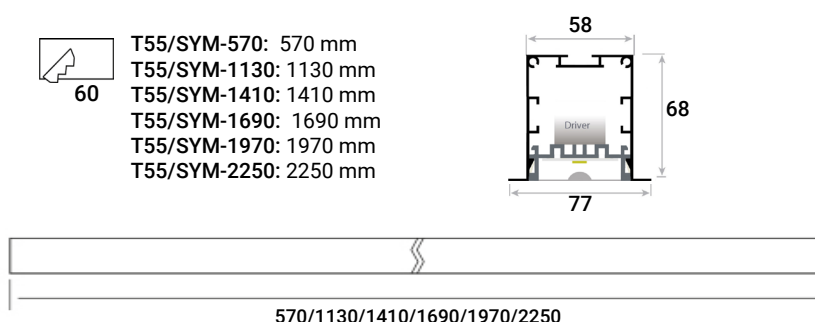

ESTANDAR/STANDARD

5 AÑOS / 5 YEARS
220-240V / 50-60Hz
IP 40
IK 02
CLASE I / CLASS I
50.000h / L80B10
-20° / +35°
CRI 80

DISPONIBLE/AVAILABLE

1-10V / DALI
3000K / 6000K
EMERGENCY
1h / 3h

CONFIGURACION ONLINE
ONLINE CONFIGURATION

Código Code	Referencia Reference	Kg Kg	Potencia Power	Lúmenes Lumens	Eficiencia Efficiency	CCT (K) CCT (K)
T5S212K5B	T55/SYM-570-16W-2540lm/840	1,7	16W	2540	159 lm/W	4000
T5S213K6B	T55/SYM-570-24W-3600lm/840	1,7	24W	3600	150 lm/W	4000
T5S315K0B	T55/SYM-1130-32W 5080lm/840	2,7	32W	5080	159 lm/W	4000
T5S317K2B	T55/SYM-1130-48W 7200lm/840	2,7	48W	7200	150 lm/W	4000
T5S416K3B	T55/SYM-1410-40W 6350lm/840	3,2	40W	6350	159 lm/W	4000
T5S419K0B	T55/SYM-1410-60W 9000lm/840	3,2	60W	9000	150 lm/W	4000
T5S517K6B	T55/SYM-1690-48W 7600lm/840	3,7	48W	7600	158 lm/W	4000
T5S5110KB	T55/SYM-1690-72W 10800lm/840	3,7	72W	10800	150 lm/W	4000
T5S618K8B	T55/SYM-1970-56W 8850lm/840	4,2	56W	8850	158 lm/W	4000
T5S6112KB	T55/SYM-1970-84W 12600lm/840	4,2	84W	12600	150 lm/W	4000
T5S7110KB	T55/SYM-2250-64W 10150lm/840	5,2	64W	10150	159 lm/W	4000
T5S7114KB	T55/SYM-2250-96W 14400lm/840	5,2	96W	14400	150 lm/W	4000

ACCESORIOS DISPONIBLES/AVAILABLE ACCESSORIES

REGULACION/DIMING 1-10V | DALI   KIT DE EMERGENCIA/EMERGENCY KIT 1h | 3h   T.COLOR 3000K, 5000K, 6000K
REGULADOR DE LUZ + DETECTOR DE PRESENCIA (RLP)/AMBIENT LIGHT + PRESENCE SENSOR (RLP)   DETECTOR DE PRESENCIA (SLP)/PRESENCE DETECTOR (SLP)
ELECTRIFICACION LC 5 POLOS/ELECTRIFICACION LC 5 PINES   ELECTRIFICACION LC 3 POLOS/ELECTRIFICACION LC 3 PINES