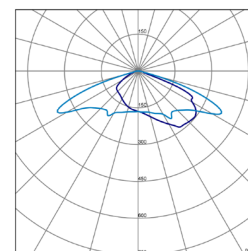

MEGAMARINE

ES

Montaje: Adosado mediante lira.

Fuente de luz: PHILIPS LUXEON 5050.

Temperatura de color 5000K.

Disponible, 3000K, 4000K, 6000K.

Sistema óptico: Reflector simétrico 30° (estándar).

Disponible, 60°, 90° o ASYM°.

Distribución luminosa: Directa.

Equipo eléctrico: Equipo de control electrónico. PF>0,95.

Meanwell HLG.

Materiales: Cuerpo: Fundición de aluminio LM6 + AKZO NOBEL de muy alta disipación térmica. **Recubrimiento anticorrosivo C5-M MARINE** según ISO 12944.

Acabado: Color gris con superficies rectificadas para garantizar una buena conducción térmica entre el módulo LED y el cuerpo.

EN

Mounting: Surface using bracket.

Light source: PHILIPS LUXEON 5050.

Temperature color 5000K.

Available, 3000K, 4000K, 6000K.

Optical system: Symmetric reflector 30° (standard).

Available, 60°, 90° or ASYM°.

Light distribution: Direct.

Electrical equipment: Electronic control gear. PF>0,95. Meanwell HLG.

Materials: Body: Die-cast aluminum LM6 + AKZO NOBEL of very high thermal dissipation. **C5-M MARINE anticorrosive coating** according to ISO 12944.

Surface finish: Grey color with rectified surface to ensure good heat conduction between the LED module and body.

30°

60°

90°

ASYM