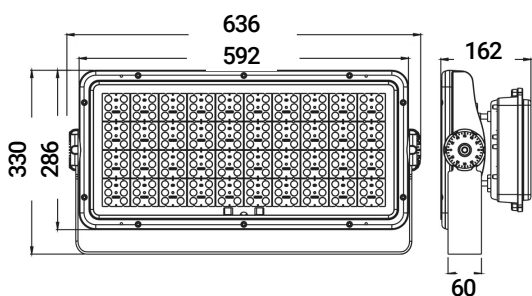

ESTANDAR/STANDARD

- 5 AÑOS
  5 YEARS
- 220-240V
  50-60Hz
- 277V
  50-60Hz
- IP 65
- IK 08
- CLASE I
  CLASS I
- 50.000h
  L80B10
- -20°
  +40°
- CRI 80
- 30°

DISPONIBLE/AVAILABLE

- 1-10V
  DALI
- 3000K
  4000K
  6000K
- 60°
  90°
  ASYM

CONFIGURACION ONLINE
ONLINE CONFIGURATION

Código Code	Referencia Reference	Kg Kg	Potencia Power	Lúmenes Lumens	Eficiencia Efficiency	CCT (K) CCT (K)
MMN4180KG	MEGAMARINE/30°-L-IP66-480W 80000Lm/850	16	480W	80000	167 lm/W	5000
MMN811C6G	MEGAMARINE/30°-XL-IP66-960W 160000Lm/850	36	960W	160000	167 lm/W	5000

ACCESORIOS DISPONIBLES/AVAILABLE ACCESSORIES

REGULACION/DIMING 1-10V | DALI T.COLOR 3000K, 4000K, 6000K OPTICA/LENS 60°, 90°, ASYM