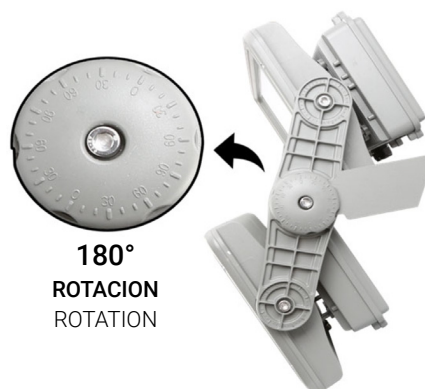

180°
ROTACION
ROTATION