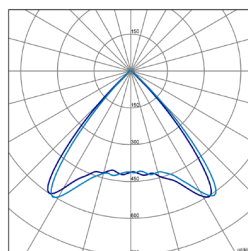

MEGAMARINE

ES

Montaje: Adosado mediante lira.

Fuente de luz: PHILIPS LUXEON 5050.

Temperatura de color 5000K.

Disponible, 3000K, 4000K, 6000K.

Sistema óptico: Reflector simétrico 30° (estándar).

Disponible, 60°, 90° o ASYM°.

Distribución luminosa: Directa.

Equipo eléctrico: Equipo de control electrónico. PF>0,95.

Meanwell HLG.

Materiales: Cuerpo: Fundición de aluminio LM6 + AKZO NOBEL de muy alta disipación térmica. **Recubrimiento anticorrosivo C5-M MARINE** según ISO 12944.

Acabado: Color gris con superficies rectificadas para garantizar una buena conducción térmica entre el módulo LED y el cuerpo.

EN

Mounting: Surface using bracket.

Light source: PHILIPS LUXEON 5050.

Temperature color 5000K.

Available, 3000K, 4000K, 6000K.

Optical system: Symmetric reflector 30° (standard).

Available, 60°, 90° or ASYM°.

Light distribution: Direct.

Electrical equipment: Electronic control gear. PF>0,95. Meanwell HLG.

Materials: Body: Die-cast aluminum LM6 + AKZO NOBEL of very high thermal dissipation. **C5-M MARINE anticorrosive coating** according to ISO 12944.

Surface finish: Grey color with rectified surface to ensure good heat conduction between the LED module and body.

30°

60°

90°

ASYM