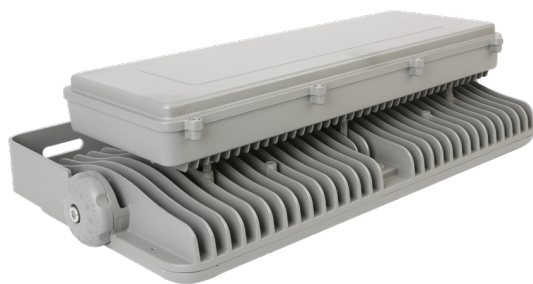

MEGAMARINE

ES

Montaje: Adosado mediante lira.

Fuente de luz: PHILIPS LUXEON 5050.

Temperatura de color 5000K.

Disponible, 3000K, 4000K, 6000K.

Sistema óptico: Reflector simétrico 30° (estándar).

Disponible, 60°, 90° o ASYM°.

Distribución luminosa: Directa.

Equipo eléctrico: Equipo de control electrónico. PF>0,95.

Meanwell HLG.

Materiales: Cuerpo: Fundición de aluminio LM6 + AKZO NOBEL de muy alta disipación térmica. **Recubrimiento anticorrosivo C5-M MARINE** según ISO 12944.

Acabado: Color gris con superficies rectificadas para garantizar una buena conducción térmica entre el módulo LED y el cuerpo.

EN

Mounting: Surface using bracket.

Light source: PHILIPS LUXEON 5050.

Temperature color 5000K.

Available, 3000K, 4000K, 6000K.

Optical system: Symmetric reflector 30° (standard).

Available, 60°, 90° or ASYM°.

Light distribution: Direct.

Electrical equipment: Electronic control gear. PF>0,95. Meanwell HLG.

Materials: Body: Die-cast aluminum LM6 + AKZO NOBEL of very high thermal dissipation. **C5-M MARINE anticorrosive coating** according to ISO 12944.

Surface finish: Grey color with rectified surface to ensure good heat conduction between the LED module and body.

ESTANDAR | STANDARD

30°