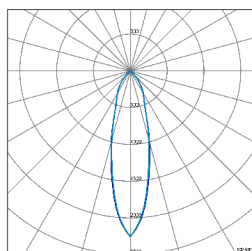

MEGAMARINE

ES

Montaje: Adosado mediante lira.

Fuente de luz: PHILIPS LUXEON 5050.

Temperatura de color 5000K.

Disponible, 3000K, 4000K, 6000K.

Sistema óptico: Reflector simétrico 30° (estándar).

Disponible, 60°, 90° o ASYM°.

Distribución luminosa: Directa.

Equipo eléctrico: Equipo de control electrónico. PF>0,95.

Meanwell HLG.

Materiales: Cuerpo: Fundición de aluminio LM6 + AKZO NOBEL de muy alta disipación térmica. **Recubrimiento anticorrosivo C5-M MARINE** según ISO 12944.

Acabado: Color gris con superficies rectificadas para garantizar una buena conducción térmica entre el módulo LED y el cuerpo.

EN

Mounting: Surface using bracket.

Light source: PHILIPS LUXEON 5050.

Temperature color 5000K.

Available, 3000K, 4000K, 6000K.

Optical system: Symmetric reflector 30° (standard).

Available, 60°, 90° or ASYM°.

Light distribution: Direct.

Electrical equipment: Electronic control gear. PF>0,95. Meanwell HLG.

Materials: Body: Die-cast aluminum LM6 + AKZO NOBEL of very high thermal dissipation. **C5-M MARINE anticorrosive coating** according to ISO 12944.

Surface finish: Grey color with rectified surface to ensure good heat conduction between the LED module and body.

30°

60°

90°

ASYM