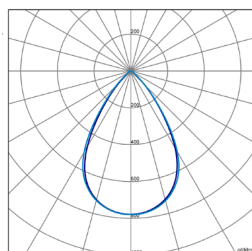

MEGAMARINE

ES

Montaje: Adosado mediante lira.

Fuente de luz: PHILIPS LUXEON 5050.

Temperatura de color 5000K.

Disponible, 3000K, 4000K, 6000K.

Sistema óptico: Reflector simétrico 30° (estándar).

Disponible, 60°, 90° o ASYM°.

Distribución luminosa: Directa.

Equipo eléctrico: Equipo de control electrónico. PF>0,95.

Meanwell HLG.

Materiales: Cuerpo: Fundición de aluminio LM6 + AKZO NOBEL de muy alta disipación térmica. **Recubrimiento anticorrosivo C5-M MARINE** según ISO 12944.

Acabado: Color gris con superficies rectificadas para garantizar una buena conducción térmica entre el módulo LED y el cuerpo.

EN

Mounting: Surface using bracket.

Light source: PHILIPS LUXEON 5050.

Temperature color 5000K.

Available, 3000K, 4000K, 6000K.

Optical system: Symmetric reflector 30° (standard).

Available, 60°, 90° or ASYM°.

Light distribution: Direct.

Electrical equipment: Electronic control gear. PF>0,95. Meanwell HLG.

Materials: Body: Die-cast aluminum LM6 + AKZO NOBEL of very high thermal dissipation. **C5-M MARINE anticorrosive coating** according to ISO 12944.

Surface finish: Grey color with rectified surface to ensure good heat conduction between the LED module and body.

30°

60°

90°

ASYM