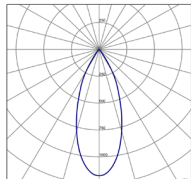

ESTANDAR | STANDARD

CENSER-128-24°-24W

CENSER-128-16°-24W

CENSER-128-38°-24W

CENSER-128-55°-24W

FLICKER FREE

<17

ESTANDAR COLOR BLANCO  
STANDARD WHITE COLOR