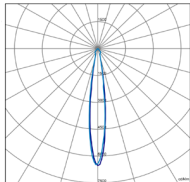

CENSER-128-16°-24W