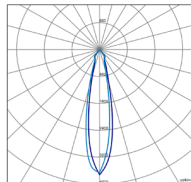

ESTANDAR | STANDARD

CENSER-128-24°-24W