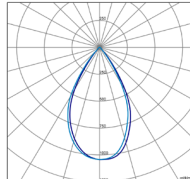

FLICKER FREE

<17

ESTANDAR COLOR BLANCO
STANDARD WHITE COLOR