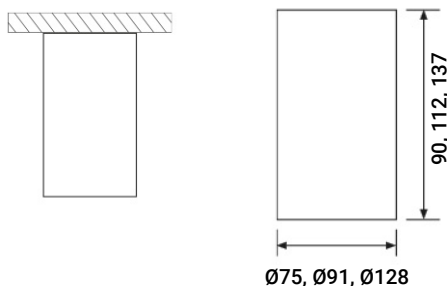

ESTANDAR | STANDARD

CENSER-128-24°-24W

CENSER-128-16°-24W

CENSER-128-38°-24W

CENSER-128-55°-24W

FLICKER FREE

<17

ESTANDAR COLOR BLANCO  
STANDARD WHITE COLOR