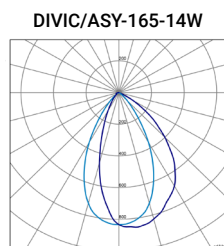

FLICKER
FREE

DIVIC/ASY-165