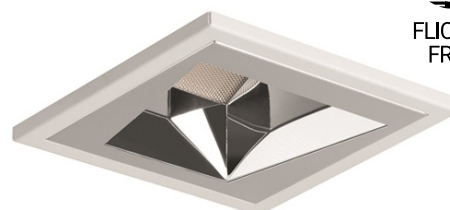

FLICKER
FREE

DIVIC/ASY-165