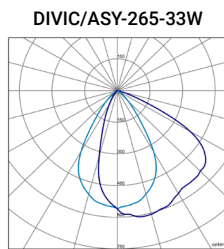

DIVIC/ASY

ES

Montaje: Empotrable.

Fuente de luz: Módulos compactos LED COB.
Temperatura de color 4000K. Disponible, 3000K.

Sistema óptico: Reflector pulido asimétrico (ASP).

Distribución luminosa: Asimétrica.

Equipo eléctrico: Equipo de control electrónico. PF>0,95.
Disponible, regulable DALI.

Materiales: Cuerpo: Chapa de acero. Difusor: PMMA microprismático,
Reflector: aluminio anodizado pulido. Cierre: PMMA transparente (ver-
sión IP44).

Acabado: Esmaltado de alta resistencia en color blanco RAL 9003.

EN

Mounting: Recessed.

Light source: LED compact modules COB.
Temperature color 4000K. Available, 3000K.

Optical system: Asymmetric polished reflector (ASP).

Light distribution: Asymmetric.

Electrical equipment: Electronic control gear. PF>0,95.
Available, dimmable DALI.

Materials: Body: Sheet steel. Diffuser: microprismatic PMMA. Reflector:
polished anodised aluminium. Cover: Transparent PPMA (IP44 version).

Surface finish: High resistance enamel in white RAL 9003.

FLICKER
FREE

DIVIC/ASY-265