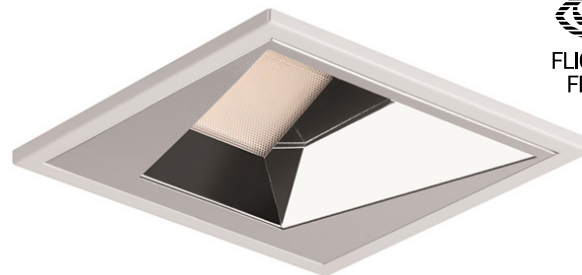

FLICKER
FREE

DIVIC/ASY-215