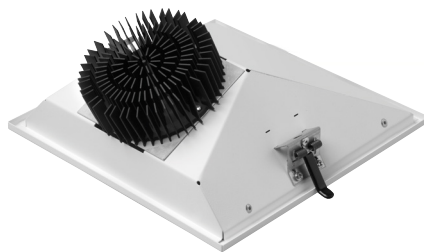

DIVIC/ASY

ES

Montaje: Empotrable.

Fuente de luz: Módulos compactos LED COB.
Temperatura de color 4000K. Disponible, 3000K.

Sistema óptico: Reflector pulido asimétrico (ASP).

Distribución luminosa: Asimétrica.

Equipo eléctrico: Equipo de control electrónico. PF>0,95.
Disponible, regulable DALI.

Materiales: Cuerpo: Chapa de acero. Difusor: PMMA microprismático,
Reflector: aluminio anodizado pulido. Cierre: PMMA transparente (ver-
sión IP44).

Acabado: Esmaltado de alta resistencia en color blanco RAL 9003.

EN

Mounting: Recessed.

Light source: LED compact modules COB.
Temperature color 4000K. Available, 3000K.

Optical system: Asymmetric polished reflector (ASP).

Light distribution: Asymmetric.

Electrical equipment: Electronic control gear. PF>0,95.
Available, dimmable DALI.

Materials: Body: Sheet steel. Diffuser: microprismatic PMMA. Reflector:
polished anodised aluminium. Cover: Transparent PPMA (IP44 version).

Surface finish: High resistance enamel in white RAL 9003.

FLICKER
FREE

DIVIC/ASY-265