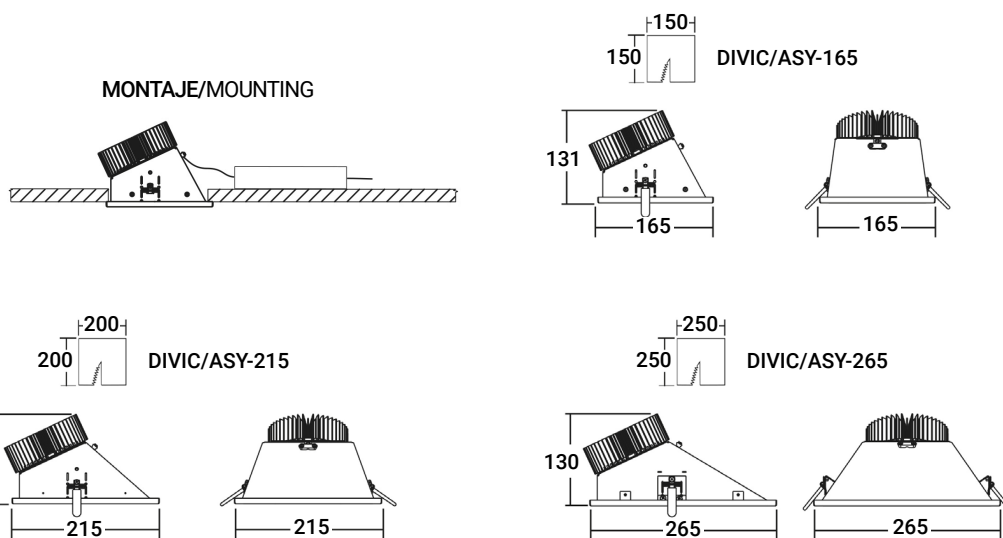

ESTANDAR/STANDARD

DISPONIBLE/AVAILABLE

**CONFIGURACION ONLINE
ONLINE CONFIGURATION**

Código Code	Referencia Reference	Kg Kg	Potencia Power	Lúmenes Lumens	Eficiencia Efficiency	CCT (K) CCT (K)
DCA101K5B	IP-40 DIVIC/ASY-165-14W 1500lm/840	0,9	14W	1500	107 lm/W	4000
DCA102K1B	IP-40 DIVIC/ASY-165-20W 2150lm/840	0,9	20W	2150	107 lm/W	4000
DCA202K1B	IP-40 DIVIC/ASY-215-20W 2150lm/840	1,2	20W	2150	107 lm/W	4000
DCA202K6B	IP-40 DIVIC/ASY-215-24W 2650lm/840	1,2	24W	2650	110 lm/W	4000
DCA303K1B	IP-40 DIVIC/ASY-265-29W 3100lm/840	1,5	29W	3100	107 lm/W	4000
DCA303K5B	IP-40 DIVIC/ASY-265-33W 3550lm/840	1,5	33W	3550	107 lm/W	4000
DCA111K5B	IP-44 DIVIC/ASY-165-IP44-14W 1500lm/840	0,9	14W	1500	107 lm/W	4000
DCA112K1B	IP-44 DIVIC/ASY-165-IP44-20W 2150lm/840	0,9	20W	2150	107 lm/W	4000
DCA212K1B	IP-44 DIVIC/ASY-215-IP44-20W 2150lm/840	1,2	20W	2150	107 lm/W	4000
DCA212K6B	IP-44 DIVIC/ASY-215-IP44-24W 2650lm/840	1,2	24W	2650	110 lm/W	4000
DCA313K1B	IP-44 DIVIC/ASY-265-IP44-29W 3100lm/840	1,5	29W	3100	107 lm/W	4000
DCA313K5B	IP-44 DIVIC/ASY-265-IP44-33W 3550lm/840	1,5	33W	3550	107 lm/W	4000

ACCESORIOS DISPONIBLES/AVAILABLE ACCESSORIES

REGULACION/DIMING DALI T.COLOR 3000K DETECTOR DE PRESENCIA (SLP)/PRESENCE DETECTOR (SLP)