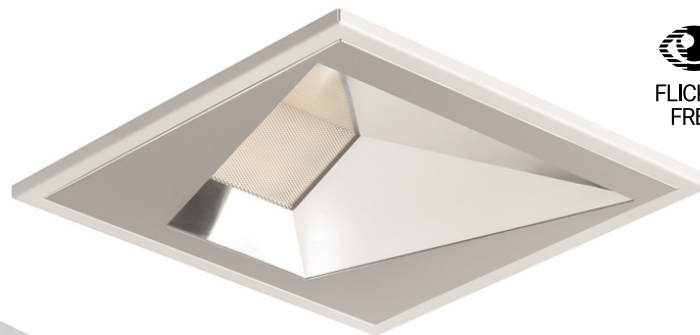

DIVIC/ASY

ES

Montaje: Empotrable.

Fuente de luz: Módulos compactos LED COB.
Temperatura de color 4000K. Disponible, 3000K.

Sistema óptico: Reflector pulido asimétrico (ASP).

Distribución luminosa: Asimétrica.

Equipo eléctrico: Equipo de control electrónico. PF>0,95.
Disponible, regulable DALI.

Materiales: Cuerpo: Chapa de acero. Difusor: PMMA microprismático,
Reflector: aluminio anodizado pulido. Cierre: PMMA transparente (ver-
sión IP44).

Acabado: Esmaltado de alta resistencia en color blanco RAL 9003.

EN

Mounting: Recessed.

Light source: LED compact modules COB.
Temperature color 4000K. Available, 3000K.

Optical system: Asymmetric polished reflector (ASP).

Light distribution: Asymmetric.

Electrical equipment: Electronic control gear. PF>0,95.
Available, dimmable DALI.

Materials: Body: Sheet steel. Diffuser: microprismatic PMMA. Reflector:
polished anodised aluminium. Cover: Transparent PPMA (IP44 version).

Surface finish: High resistance enamel in white RAL 9003.

FLICKER
FREE

DIVIC/ASY-265