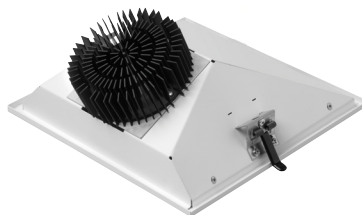

FLICKER
FREE

DIVIC/ASY-215