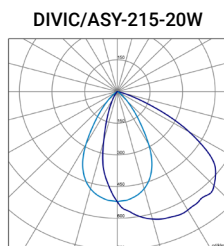

FLICKER
FREE

DIVIC/ASY-215