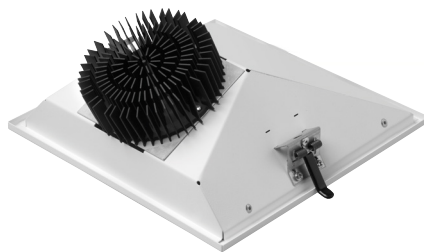

Equipo eléctrico: Equipo de control electrónico. PF>0,95.  
Disponible, regulable DALI.

Materiales: Cuerpo: Chapa de acero. Difusor: PMMA microprismático,  
Reflector: aluminio anodizado pulido. Cierre: PMMA transparente (ver-  
sión IP44).

### EN

Mounting: Recessed.

Light source: LED compact modules COB.  
Temperature color 4000K. Available, 3000K.

Optical system: Asymmetric polished reflector (ASP).

Light distribution: Asymmetric.

Electrical equipment: Electronic control gear. PF>0,95.  
Available, dimmable DALI.

Materials: Body: Sheet steel. Diffuser: microprismatic PMMA. Reflector:  
polished anodised aluminium. Cover: Transparent PPMA (IP44 version).

Surface finish: High resistance enamel in white RAL 9003.

FLICKER  
FREE