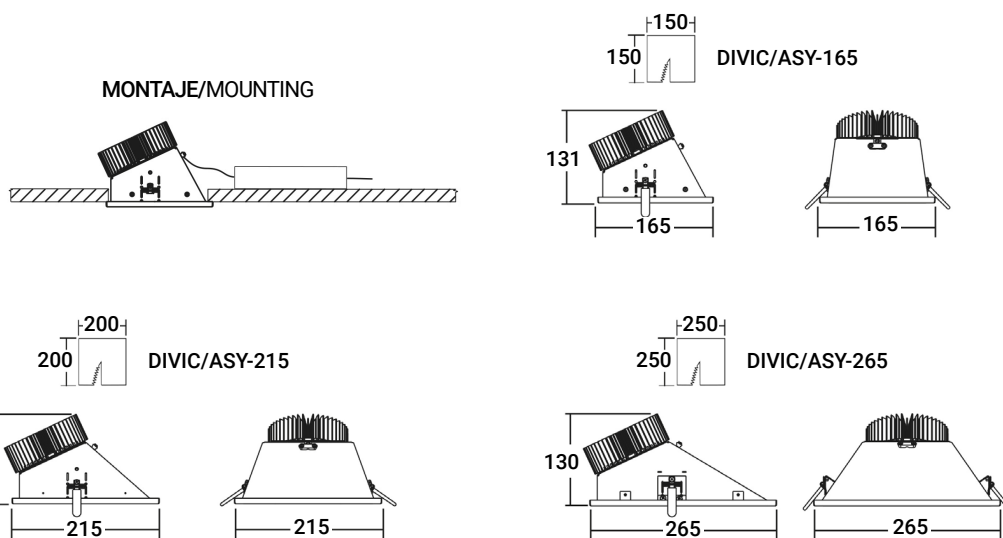

ESTANDAR/STANDARD

DISPONIBLE/AVAILABLE

CONFIGURACION ONLINE
ONLINE CONFIGURATION

Código Code	Referencia Reference	Kg Kg	Potencia Power	Lúmenes Lumens	Eficiencia Efficiency	CCT (K) CCT (K)
DCA101K5B	IP-40 DIVIC/ASY-165-14W 1500lm/840	0,9	14W	1500	107 lm/W	4000
DCA102K1B	IP-40 DIVIC/ASY-165-20W 2150lm/840	0,9	20W	2150	107 lm/W	4000
DCA202K1B	IP-40 DIVIC/ASY-215-20W 2150lm/840	1,2	20W	2150	107 lm/W	4000
DCA202K6B	IP-40 DIVIC/ASY-215-24W 2650lm/840	1,2	24W	2650	110 lm/W	4000
DCA303K1B	IP-40 DIVIC/ASY-265-29W 3100lm/840	1,5	29W	3100	107 lm/W	4000
DCA303K5B	IP-40 DIVIC/ASY-265-33W 3550lm/840	1,5	33W	3550	107 lm/W	4000
DCA111K5B	IP-44 DIVIC/ASY-165-IP44-14W 1500lm/840	0,9	14W	1500	107 lm/W	4000
DCA112K1B	IP-44 DIVIC/ASY-165-IP44-20W 2150lm/840	0,9	20W	2150	107 lm/W	4000
DCA212K1B	IP-44 DIVIC/ASY-215-IP44-20W 2150lm/840	1,2	20W	2150	107 lm/W	4000
DCA212K6B	IP-44 DIVIC/ASY-215-IP44-24W 2650lm/840	1,2	24W	2650	110 lm/W	4000
DCA313K1B	IP-44 DIVIC/ASY-265-IP44-29W 3100lm/840	1,5	29W	3100	107 lm/W	4000
DCA313K5B	IP-44 DIVIC/ASY-265-IP44-33W 3550lm/840	1,5	33W	3550	107 lm/W	4000

ACCESORIOS DISPONIBLES/AVAILABLE ACCESSORIES

REGULACION/DIMING DALI T.COLOR 3000K DETECTOR DE PRESENCIA (SLP)/PRESENCE DETECTOR (SLP)