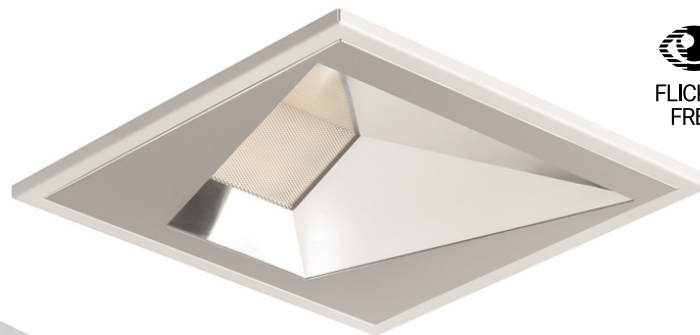

Equipo eléctrico: Equipo de control electrónico. PF>0,95.  
Disponible, regulable DALI.

Materiales: Cuerpo: Chapa de acero. Difusor: PMMA microprismático,  
Reflector: aluminio anodizado pulido. Cierre: PMMA transparente (ver-  
sión IP44).

Acabado: Esmaltado de alta resistencia en color blanco RAL 9003.

### EN

Mounting: Recessed.

Light source: LED compact modules COB.  
Temperature color 4000K. Available, 3000K.

Optical system: Asymmetric polished reflector (ASP).

Light distribution: Asymmetric.

Electrical equipment: Electronic control gear. PF>0,95.  
Available, dimmable DALI.

Materials: Body: Sheet steel. Diffuser: microprismatic PMMA. Reflector:  
polished anodised aluminium. Cover: Transparent PPMA (IP44 version).

Surface finish: High resistance enamel in white RAL 9003.

FLICKER  
FREE