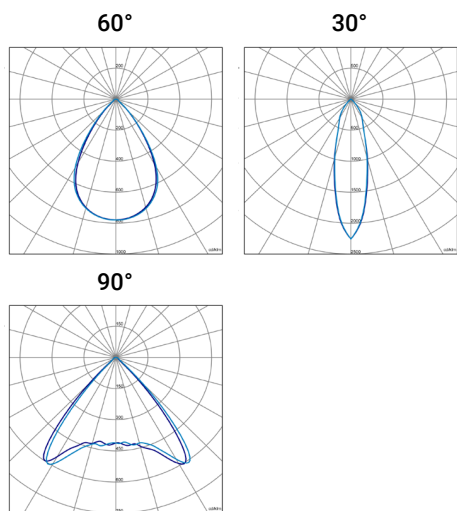

PROLED/RGBW-XL IP66

ES

Montaje: Adosado mediante lira.
Fuente de luz: LED DMX RGBW.
Sistema óptico: Óptica estándar 60°. Disponible, 30°, 90°.
Distribución luminosa: Directa.
Equipo eléctrico: Equipo de control electrónico. PF>0,95.
Materiales: Cuerpo: Fundición de aluminio LM6 + AZKO NOVEL de muy alta disipación térmica. **Recubrimiento anticorrosivo C5-M MARINE** según ISO 12944. Lira en zinc galvanizado en caliente. Reflector: Aluminio brillante. Cierre: Cristal templado microprismático antideslumbramiento.
Acabado: Color gris.

EN

Mounting: Surface using bracket.
Light source: LED DMX RGBW.
Optical system: Standard lens 60°. Available, 30°, 90°.
Light distribution: Direct.
Electrical equipment: Electronic control gear. PF>0,95.
Materials: Body: Die-cast aluminum LM6 + AZKO NOVEL of very high thermal dissipation. **C5-M MARINE anticorrosive coating according to ISO 12944.** Zinc galvanized bracket in hot. Reflector: Bright aluminum. Cover: Anti glare microprismatic tempered glass.
Surface finish: Grey color.

ESTANDAR | STANDARD

PROLED/RGBW-XL IP66