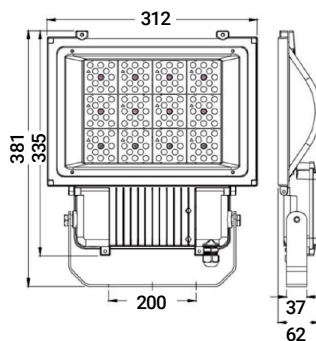

PROLED/RGBW-XL IP66

MEZCLA DE COLOR HOMOGÉNEA/
HOMOGENEOUS COLOR MIX

BAJO CONSULTA / UNDER REQUEST

CONTROL INALÁMBRICO/
WIRELESS CONTROL

ESTANDAR/STANDARD

DISPONIBLE/AVAILABLE

CONFIGURACION ONLINE
ONLINE CONFIGURATION

5 AÑOS / 5 YEARS
220-240V / 50-60Hz
IP 66
IK 08
CLASE I / CLASS I
50.000h L80B10
-20° / +40°
60°

DALI
EMERGENCY
1h / 3h
30° / 90°

Código Code	Referencia Reference	Kg Kg	Potencia Power	Óptica Lens	Control Control
PP0511RWG.DMX	PROLED/RGBW-XL-IP66-60°-150W DMX	6,9	150W	30°, 60°, 90°	DMX

ACCESORIOS DISPONIBLES/AVAILABLE ACCESSORIES

REGULACION/DIMING DALI   OPTICA/LENS 30°, 60°, 90°
DESCARGADOR DE SOBRETENSIONES 10KV/ 10KV DISCHARGE OVERVOLTAGES   CONTROL INALÁMBRICO/WIRELESS CONTROL